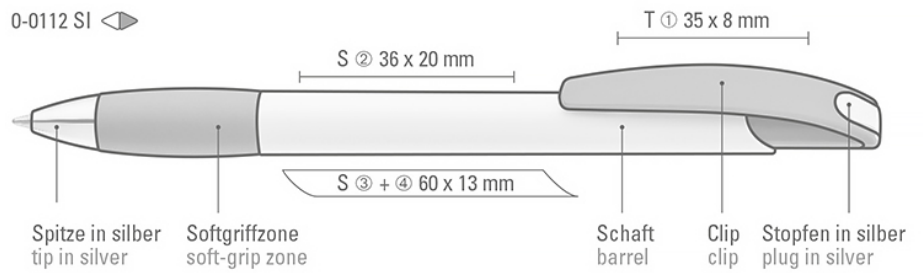

MEMORY SI
0-0112 SI

MEMORY SI
0-0112 SI

-  70-0320
-  70-0165
-  70-1235
-  70-0002
-  70-0347
-  70-1797
-  70-0280
-  70-0001

● 8-0877 uma X-20 Refill blue

0-0112 SI ◀

0-0112 SI: Druckkugelschreiber mit gedeckt glänzendem Gehäuse in weiß, mit gepolsterter, farbiger Softgriffzone mit Clipdrückermechanik.

Drückerstopfen und Spitze in silber glänzend. Ab 2.000 Stück können alle Teile miteinander kombiniert werden.

Mindestbestellmenge: 1000 Stück

Werbeschlüssel: Schaft S, Clip T

0-0112 SI: Retractable ballpoint pen with solid shiny clip and barrel in white, with colored soft-grip zone and pusher mechanism. Plug in the clip and tip shiny silver. The item could be combined in color from 2.000pcs.

Minimum Quantity: 1000 pieces

Advertising code: barrel S, clip T

0-0112 SI: Stylo-bille à pousoir avec boîtier opaque blanc, grip caoutchouc en couleur et mécanisme clip-poussoir. Bouton du pousoir et pointe argent brillant.