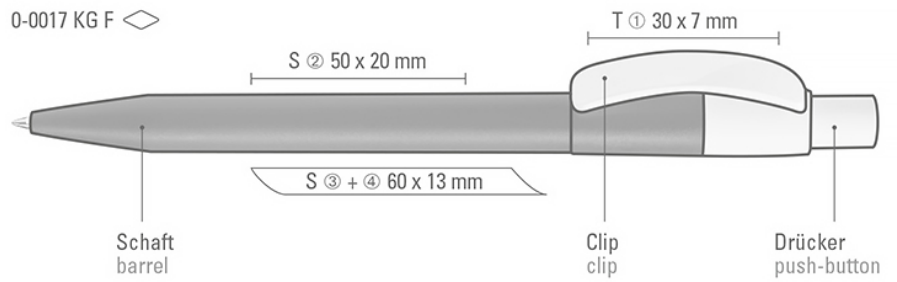

PIXEL KG F
0-0017 KG F

-  32-0115
-  32-2705
-  32-2685
-  32-0469
-  32-7569
-  32-0468
-  32-0321
-  32-3262
-  32-0638
-  32-1585
-  32-0213
-  32-0001
-  32-0203
-  32-0188
-  32-0428
-  32-0002
-  32-0343
-  32-0348
-  32-0382
-  32-0200
-  32-2147
-  32-2175
-  32-0292

PIXEL KG F
0-0017 KG F

● 8-0866 uma Jumbo Refill blue

0-0017 KG F: Druckkugelschreiber mit farbig mattem Schaft, Bogenclick und Drücker in glänzend weiß.

Mindestbestellmenge: 1000 Stück
Werbeschlüssel: Clip T, Schaft S

0-0017 KG F: Retractable ballpoint pen with matt solid colored body, curved clip and push-button shiny white.

Minimum Quantity: 1000 pieces
Advertising code: clip T, barrel S

0-0017 KG F: Stylo-bille à poussoir avec corps uni coloris opaque, clip et poussoir en blanc brillant.

Quantité
minimum de commande: 1000 Unités
Code publicitaire: Clip T, Corps S