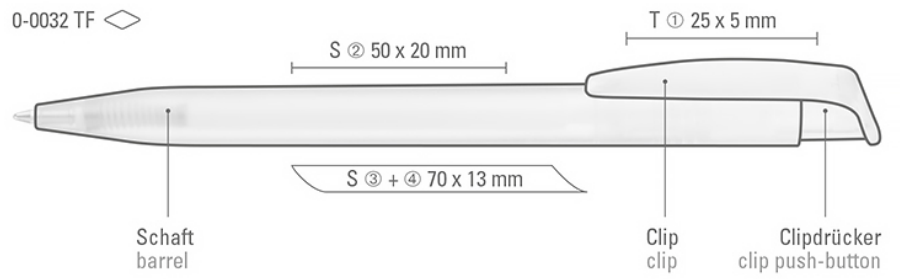

PENNY frozen
0-0032 TF

PENNY frozen
0-0032 TF

-  20-0116
-  20-0003
-  20-0425
-  20-0348
-  20-0200
-  20-2478

- 8-0865 uma Economy Jumbo Refill blue

0-0032 TF ◊

0-0032 TF: Druckkugelschreiber
unifarben gefrostet.

Mindestbestellmenge: 1000 Stück

Werbeschlüssel: Clip T, Schaft S

0-0032 TF: Retractable ballpoint pen in
one colored frozen.

Minimum Quantity: 1000 pieces

Advertising code: clip T, barrel S

0-0032 TF: Stylo-bille à poussoir uni
givré.

Quantité

minimum de commande: 1000 Unités

Code publicitaire: Clip T, Corps S