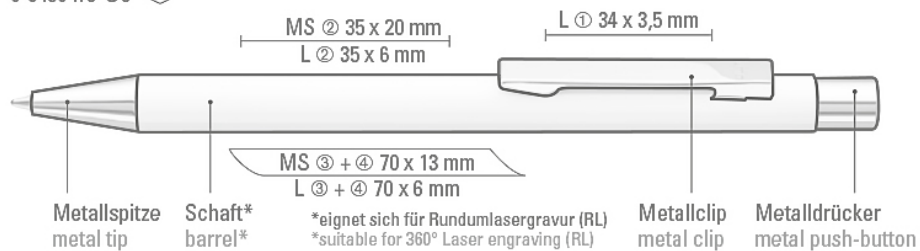

---

STRAIGHT RO GO  
0-9450 RO-GO

STRAIGHT RO GO  
0-9450 RO-GO

● 8-0855 uma Tech® Refill 1.0 blue

58-0002

58-0001

0-9450 RO-GO ◊

**0-9450 RO-GO:**

Metall-Druckkugelschreiber mit Schaft in weiß glänzend oder matt schwarz, Metallspitze, Metallclip und Drücker in roségold glänzend.

**Preis/Stück:** 3,35 €\*

**Mindestbestellmenge:** 300 Stück

**Werbeschlüssel:** Schaft MS, Schaft L, Clip L

**0-9450 RO-GO:** Metal retractable ballpoint pen with barrel in shiny white or matt black, metal clip, metal tip and pusher in shiny rose gold.

**Price/piece:** 3,35 €\*

**Minimum Quantity:** 300 pieces

**Advertising code:** barrel MS, barrel L, clip L

**0-9450 RO-GO:** Stylo-bille métal à pousoir avec boîtier en blanc brillant ou noir mat. Pointe métal, clip et pousoir en or rose brillant.

**Prix/unité:** 3,35 €\*