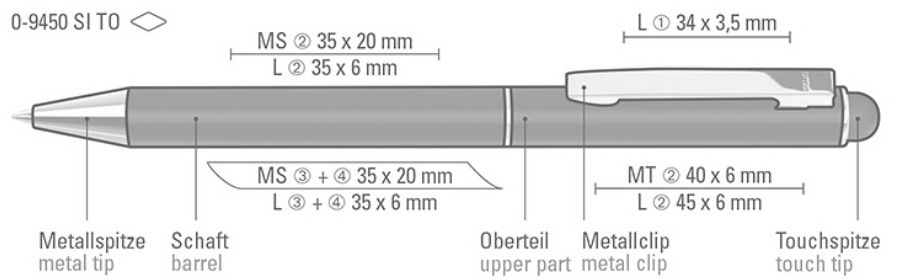

58-0293

58-2995

0-9450 SI TO:

Metall-Drehkugelschreiber mit matter Oberfläche, Metallclip, Metallspitze und Drücker in silber glänzend, gummiertem Schaftende für die Touchscreensteuerung.

Preis/Stück: 3,58 €*

Mindestbestellmenge: 300 Stück

Werbeschlüssel: Clip L, Schaft L, Schaft MS, Clip MT

0-9450 SI TO: Metal twist ballpoint pen with matt finished surface, metal clip, metal tip and push-button in shiny silver, black rubber ball for writing on a Pad.

Price/piece: 3,58 €*

Minimum Quantity: 300 pieces

Advertising code: clip L, barrel L, barrel MS, clip MT

0-9450 SI TO: Stylo-bille métal avec surface mate. Clip métal, pointe métal et poussoir argent brillant. Bout du corps caoutchouté pour la commande de l'écran tactile.